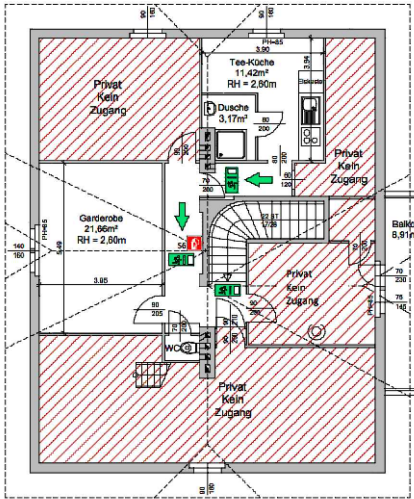

VILLA
KELLERGEOSCHOSS

VILLA
DACHGESCHOSS

<p>SCHUBERTSTONE Timeless way of living</p>	Planinhalt	EVENTLOCATION	
	Maßstab	M 1: // A3 bei 100% Größe	Datum 17.04.2022
	Dokumentname	STAND EVENTLOCATION 17.04.22	