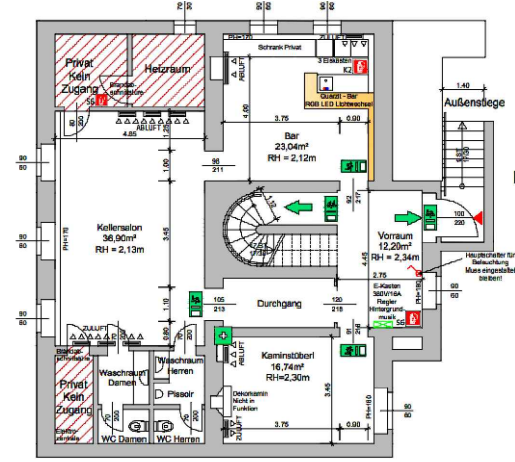

VILLA
KELLERGEOSCHOSS

VILLA
DACHGESCHOSS

<p>SCHUBERTSTONE Timeless way of living</p>	Planinhalt	EVENTLOCATION	
	Maßstab	M 1: // A3 bei 100% Größe	Datum 17.04.2022
	Dokumentname	STAND EVENTLOCATION 17.04.22	