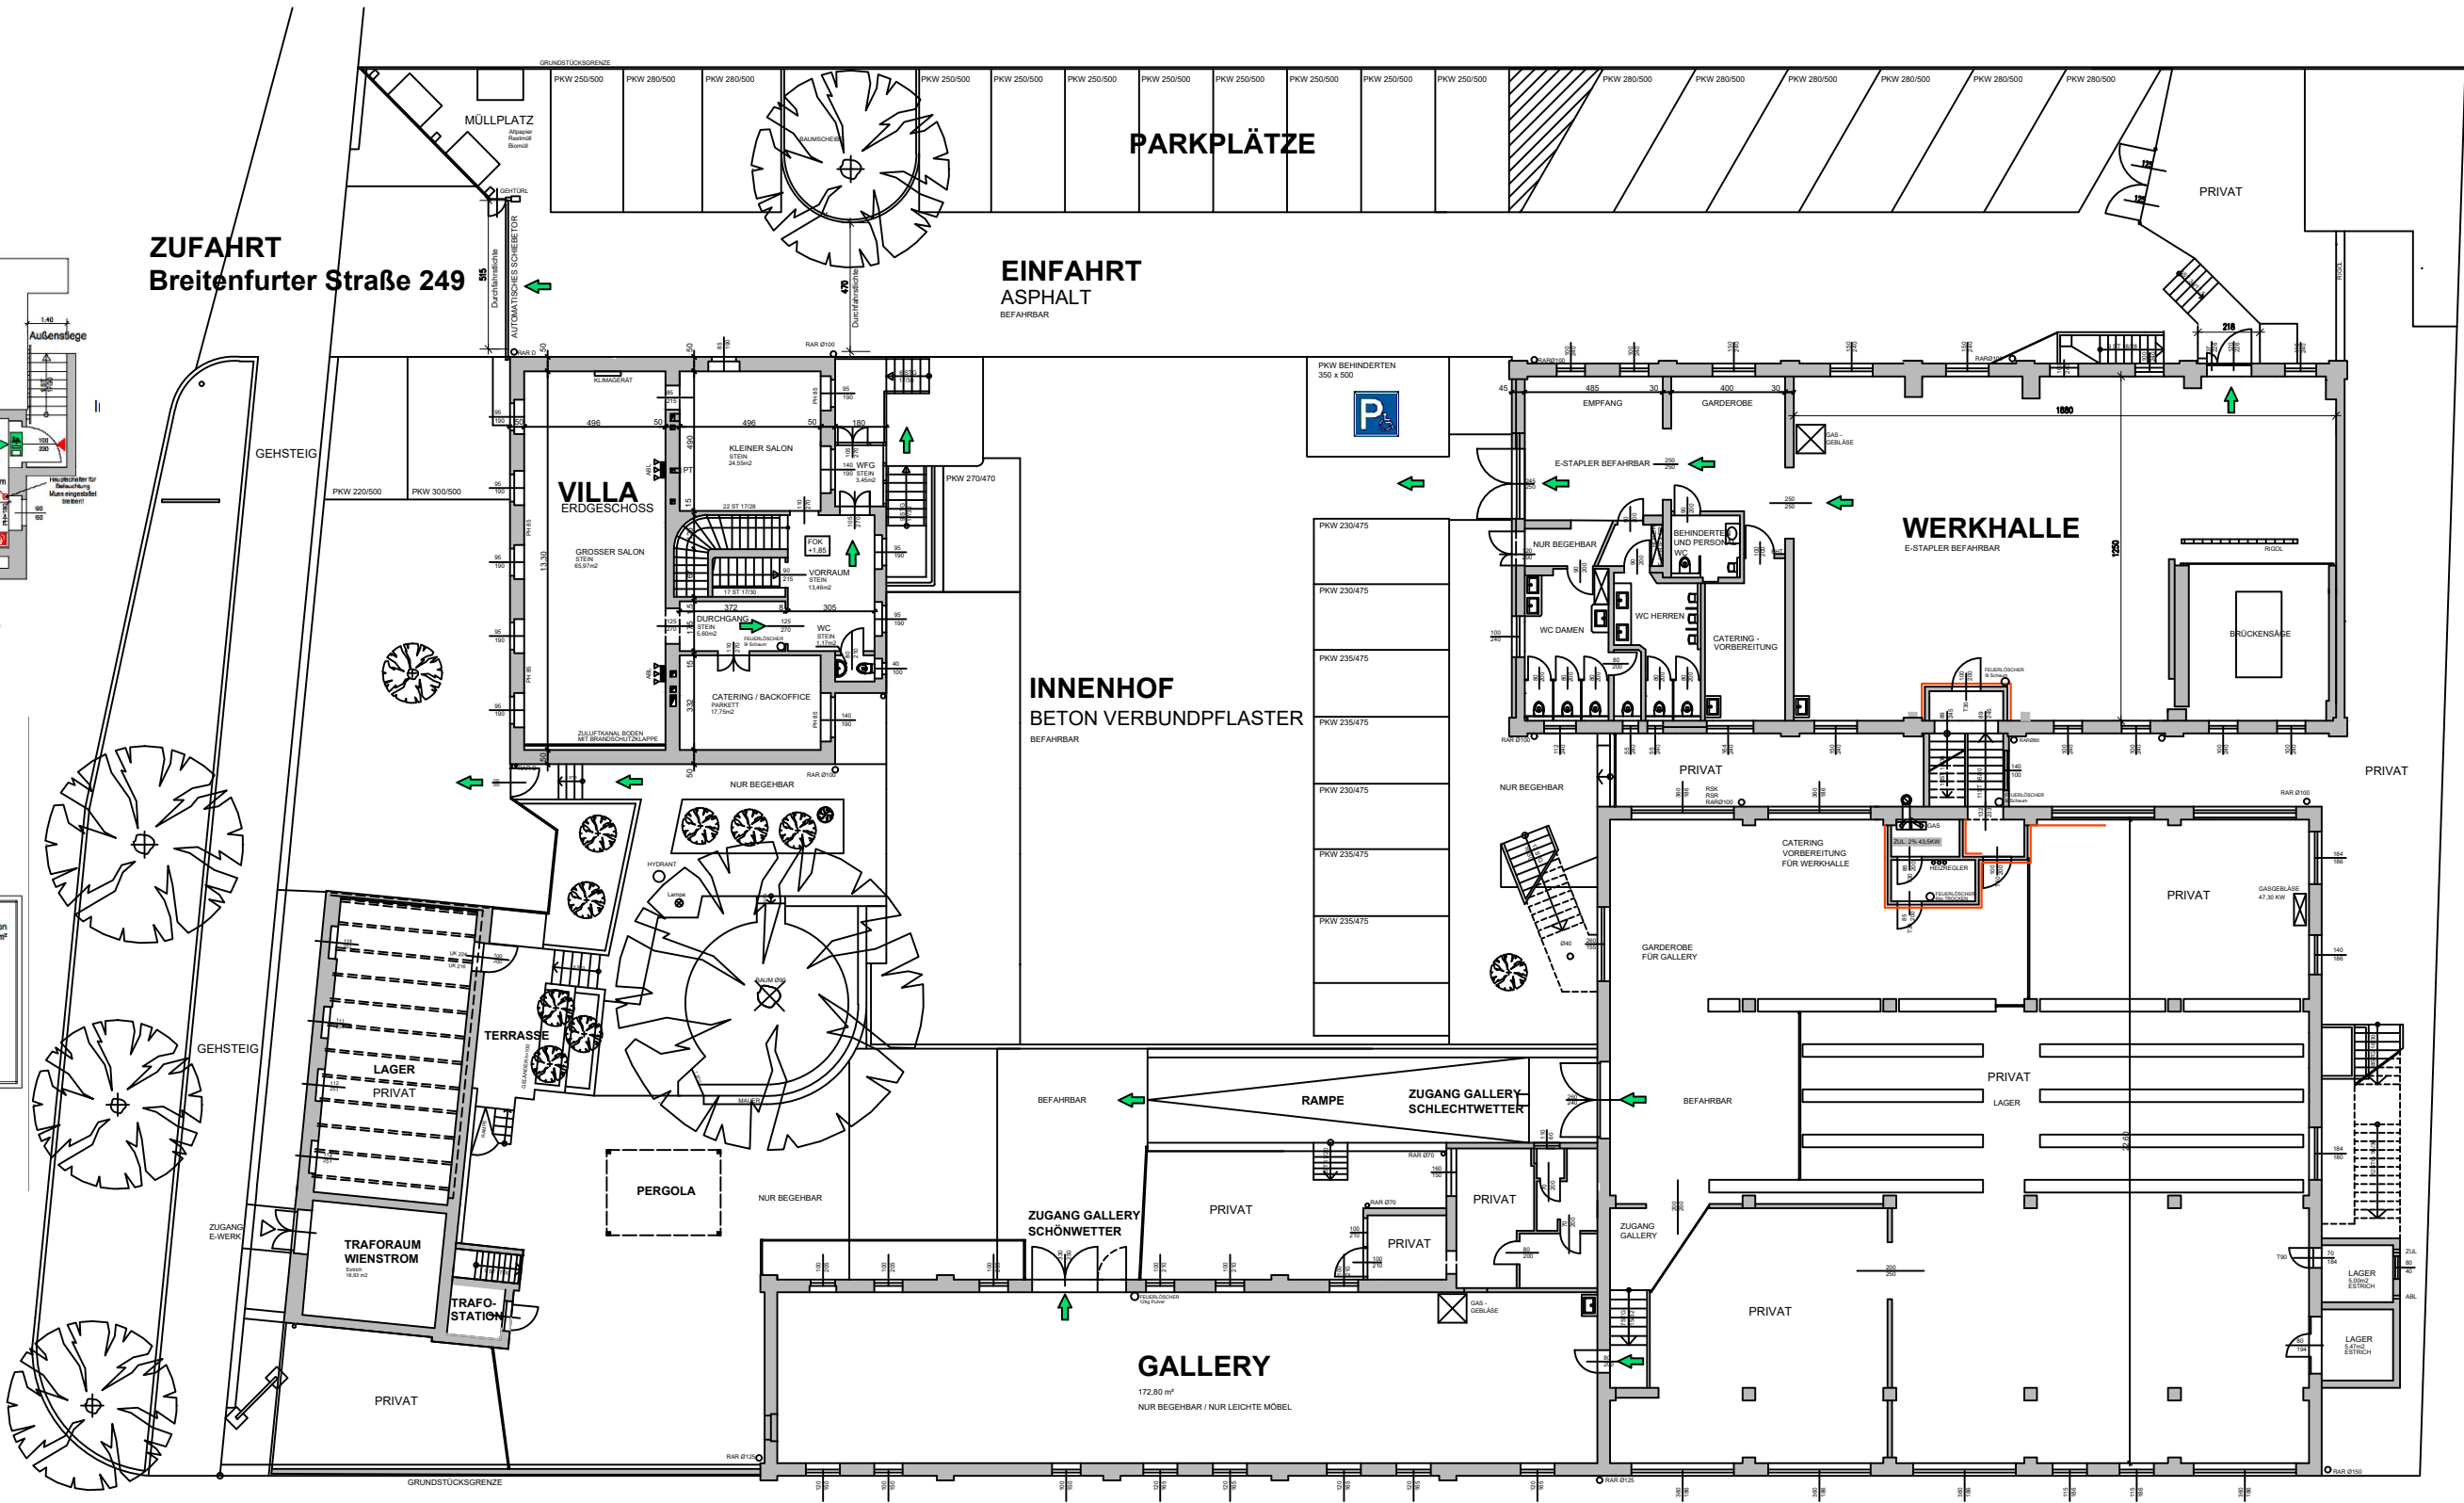

VILLA
KELLERGEOSCHOSS

VILLA
DACHGESCHOSS

<p>SCHUBERTSTONE Timeless way of living</p>	Planinhalt	EVENTLOCATION	
	Maßstab	M 1: // A3 bei 100% Größe	Datum 17.04.2022
	Dokumentname	STAND EVENTLOCATION 17.04.22	